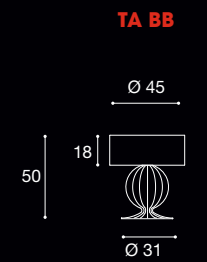

zane

design **Andrea Lazzari**

1x max 70W E27
1x max 30W E27
1 x E27 SUITABLE FOR LED LAMPS

1x max 105W E27
1x max 30W E27
1 x E27 SUITABLE FOR LED LAMPS

1x max 105W E27
1x max 23W E27
1 x E27 SUITABLE FOR LED LAMPS