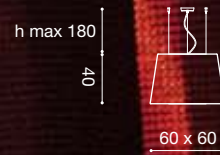

design L4B

vintage
shades

design L4B

vintage
shades
design L4B

vintage
shades
design L4B

VS SQ SO 40

1 x max 70W E27
1 x max 23W E27
1 X E27 SUITABLE FOR LED LAMPS

VS SQ SO 60