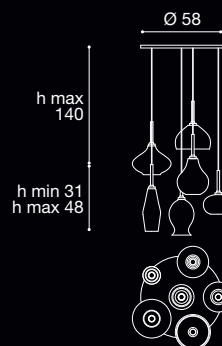

SO 12L VERTICAL

Ø 100

12xmax 60W E27
12xmax 15W E27
12 x E27 SUITABLE FOR LED LAMPS

SO 66L VERTICAL

Ø 68

12xmax 60W E27
12xmax 15W E27
12 x E27 SUITABLE FOR LED LAMPS

SO 666L VERTICAL

Ø 68

18xmax 60W E27
18xmax 15W E27
18 x E27 SUITABLE FOR LED LAMPS

Venezia

design Diego Chilà

SO 1L

h min 31 - h max 48

min 13 - max 28

1xmax 100W E27
1xmax 20W E27

SO 3L

h max 160
h min 31
h max 48

Ø min 43
Ø max 54

3xmax 70W E27
3xmax 23W E27
3 x E27 SUITABLE FOR LED LAMPS

SO 6L

h max 140
h min 31
h max 48

Ø min 65
Ø max 78

6xmax 70W E27
6xmax 23W E27
6 x E27 SUITABLE FOR LED LAMPS

TR

Ø min 43
Ø max 56

h max 185 - h min 168

Ø 35

3xmax 100W E27
3xmax 23W E27
3 x E27 SUITABLE FOR LED LAMPS

AP MIRROR

52

30