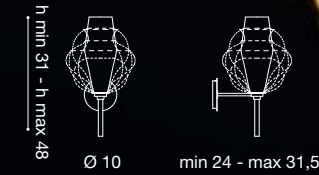

AP

h min 31 - h max 48

Ø 10

min 24 - max 31,5

Ø min 13 - Ø max 28

1xmax 100W E27
1xmax 20W E27
1 x E27 SUITABLE FOR LED LAMPS