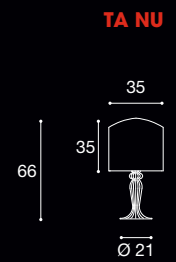

1x max 70W E27
1x max 30W E27
1 x E27 SUITABLE FOR LED LAMPS