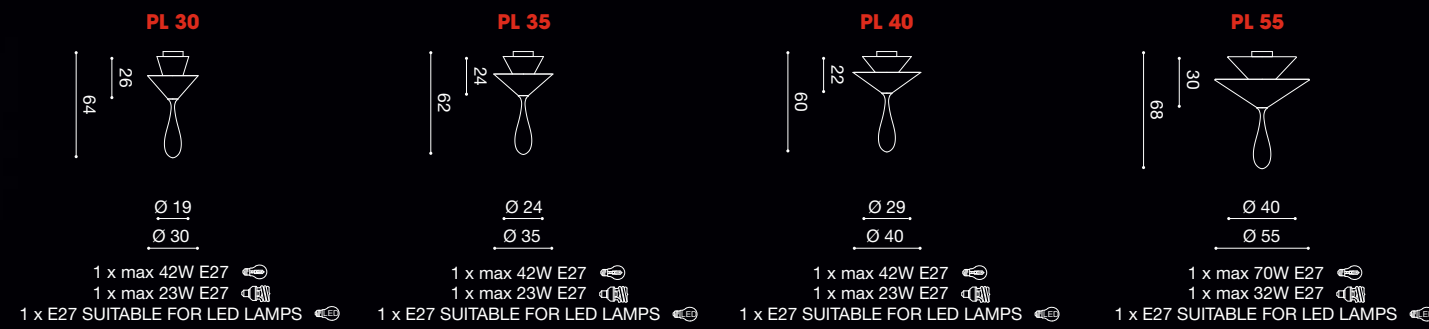

1xmax 100W E27
1xmax 20W E27
1 x E27 SUITABLE FOR LED LAMPS

AP

h min 31 - h max 48

Ø 10

min 24 - max 31,5

Ø min 13 - Ø max 28

1xmax 100W E27
1xmax 20W E27
1 x E27 SUITABLE FOR LED LAMPS

3 x max 42W E27
3 x max 23W E27
3 x E27 SUITABLE FOR LED LAMPS

6 x max 42W E27
6 x max 23W E27
6 x E27 SUITABLE FOR LED LAMPS

* (version available only with SO30, SO35 & SO40)

CLOE
design Cambi Scatena Turini

tivoli
design Brian Rasmussen

tivoli
design Brian Rasmussen