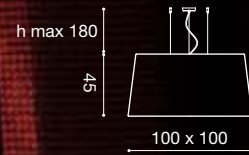

VS SQ SO 100

6 x max 42W E27
6 x max 20W E27
6 x E27 SUITABLE FOR LED LAMPS