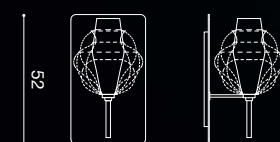

TR

Ø min 43
Ø max 56

h max 185 - h min 168

Ø 35

3xmax 100W E27
3xmax 23W E27
3 x E27 SUITABLE FOR LED LAMPS

AP MIRROR

52

30