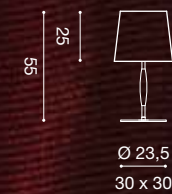

VS SQ TA

1 x max 70W E27
1 x max 23W E27
1 x E27 SUITABLE FOR LED LAMPS