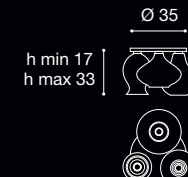

6xmax 60W E27
6xmax 15W E27
6 x E27 SUITABLE FOR LED LAMPS

SO 12L HORIZONTAL

161

12xmax 60W E27
12xmax 15W E27
12 x E27 SUITABLE FOR LED LAMPS

SO 18L HORIZONTAL

239

56,5

18xmax 60W E27
18xmax 15W E27
18 x E27 SUITABLE FOR LED LAMPS

PL 1L

Ø min 13
Ø max 28

1xmax 70W E27
1xmax 23W E27
1 x E27 SUITABLE FOR LED LAMPS

PL 3L

Ø min 43
Ø max 54

3xmax 70W E27
3xmax 23W E27
3 x E27 SUITABLE FOR LED LAMPS

PL 6L

Ø min 65
Ø max 78