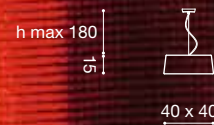

VS RE PL 120

3 x max 42W E27
3 x max 20W E27
3 x E27 SUITABLE FOR LED LAMPS

VS RE PL 150

4 x max 42W E27
4 x max 20W E27
4 x E27 SUITABLE FOR LED LAMPS

Vintage shades design L4B

VS SQ SO 40 FLAT

2 x max 42W E27
2 x max 15W E27
2 x E27 SUITABLE FOR LED LAMPS