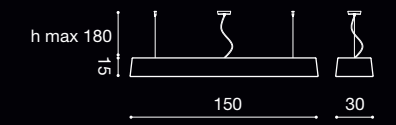

VS RE SO 150 FLAT

6 x max 42W E27
6 x max 15W E27
6 x E27 SUITABLE FOR LED LAMPS

2 x max 42W E27
2 x max 15W E27
2 x E27 SUITABLE FOR LED LAMPS