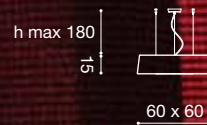

VS SQ SO 60 FLAT

4 x max 42W E27
4 x max 15W E27
4 x E27 SUITABLE FOR LED LAMPS