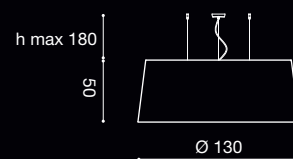

VS CO SO 70

3 x max 42W E27
3 x max 20W E27
3 x E27 SUITABLE FOR LED LAMPS

VS CO SO 100

6 x max 42W E27
6 x max 20W E27
6 x E27 SUITABLE FOR LED LAMPS

VS CO SO 130

9 x max 42W E27
9 x max 20W E27
9 x E27 SUITABLE FOR LED LAMPS