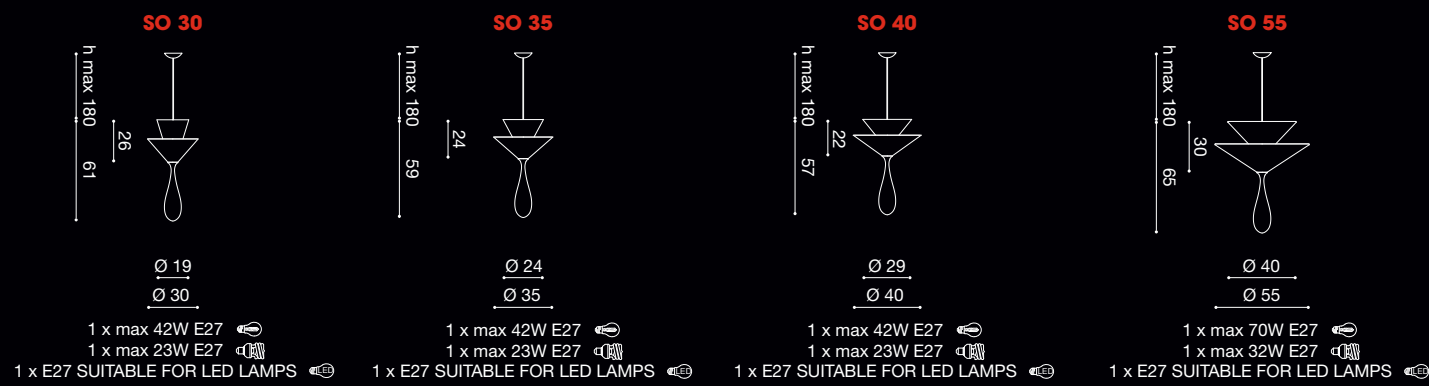

1xmax 100W E27
1xmax 20W E27
1 x E27 SUITABLE FOR LED LAMPS

AP

h min 31 - h max 48

Ø 10

min 24 - max 31,5

Ø min 13 - Ø max 28

1xmax 100W E27
1xmax 20W E27
1 x E27 SUITABLE FOR LED LAMPS

3 x max 42W E27
3 x max 23W E27
3 x E27 SUITABLE FOR LED LAMPS