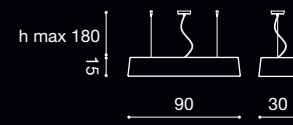

VS SQ SO 60 FLAT

4 x max 42W E27
4 x max 15W E27
4 x E27 SUITABLE FOR LED LAMPS

VS SQ SO 100 FLAT

6 x max 42W E27
6 x max 15W E27
6 x E27 SUITABLE FOR LED LAMPS

VS RE SO 90 FLAT

4 x max 42W E27
4 x max 15W E27
4 x E27 SUITABLE FOR LED LAMPS