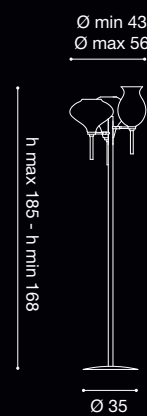

18xmax 60W E27
18xmax 15W E27
18 x E27 SUITABLE FOR LED LAMPS

Venezia

design Diego Chilà

SO 1L

h min 31 - h max 48

min 13 - max 28

1xmax 100W E27
1xmax 20W E27

SO 3L

h max 160
h min 31
h max 48

Ø min 43
Ø max 54

3xmax 70W E27
3xmax 23W E27
3 x E27 SUITABLE FOR LED LAMPS

SO 6L

h max 140
h min 31
h max 48

Ø min 65
Ø max 78

6xmax 70W E27
6xmax 23W E27
6 x E27 SUITABLE FOR LED LAMPS

TR

Ø min 43
Ø max 56

h max 185 - h min 168

Ø 35

3xmax 100W E27
3xmax 23W E27
3 x E27 SUITABLE FOR LED LAMPS

AP MIRROR

52

30

1xmax 100W E27
1xmax 20W E27
1 x E27 SUITABLE FOR LED LAMPS

AP

h min 31 - h max 48

Ø 10

min 24 - max 31,5

Ø min 13 - Ø max 28

1xmax 100W E27
1xmax 20W E27
1 x E27 SUITABLE FOR LED LAMPS

3 x max 42W E27
3 x max 23W E27
3 x E27 SUITABLE FOR LED LAMPS