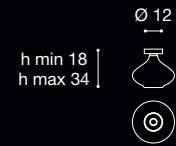

PL 1L

Ø min 13
Ø max 28

1xmax 70W E27
1xmax 23W E27
1 x E27 SUITABLE FOR LED LAMPS

PL 3L

Ø min 43
Ø max 54

3xmax 70W E27
3xmax 23W E27
3 x E27 SUITABLE FOR LED LAMPS

PL 6L

Ø min 65
Ø max 78