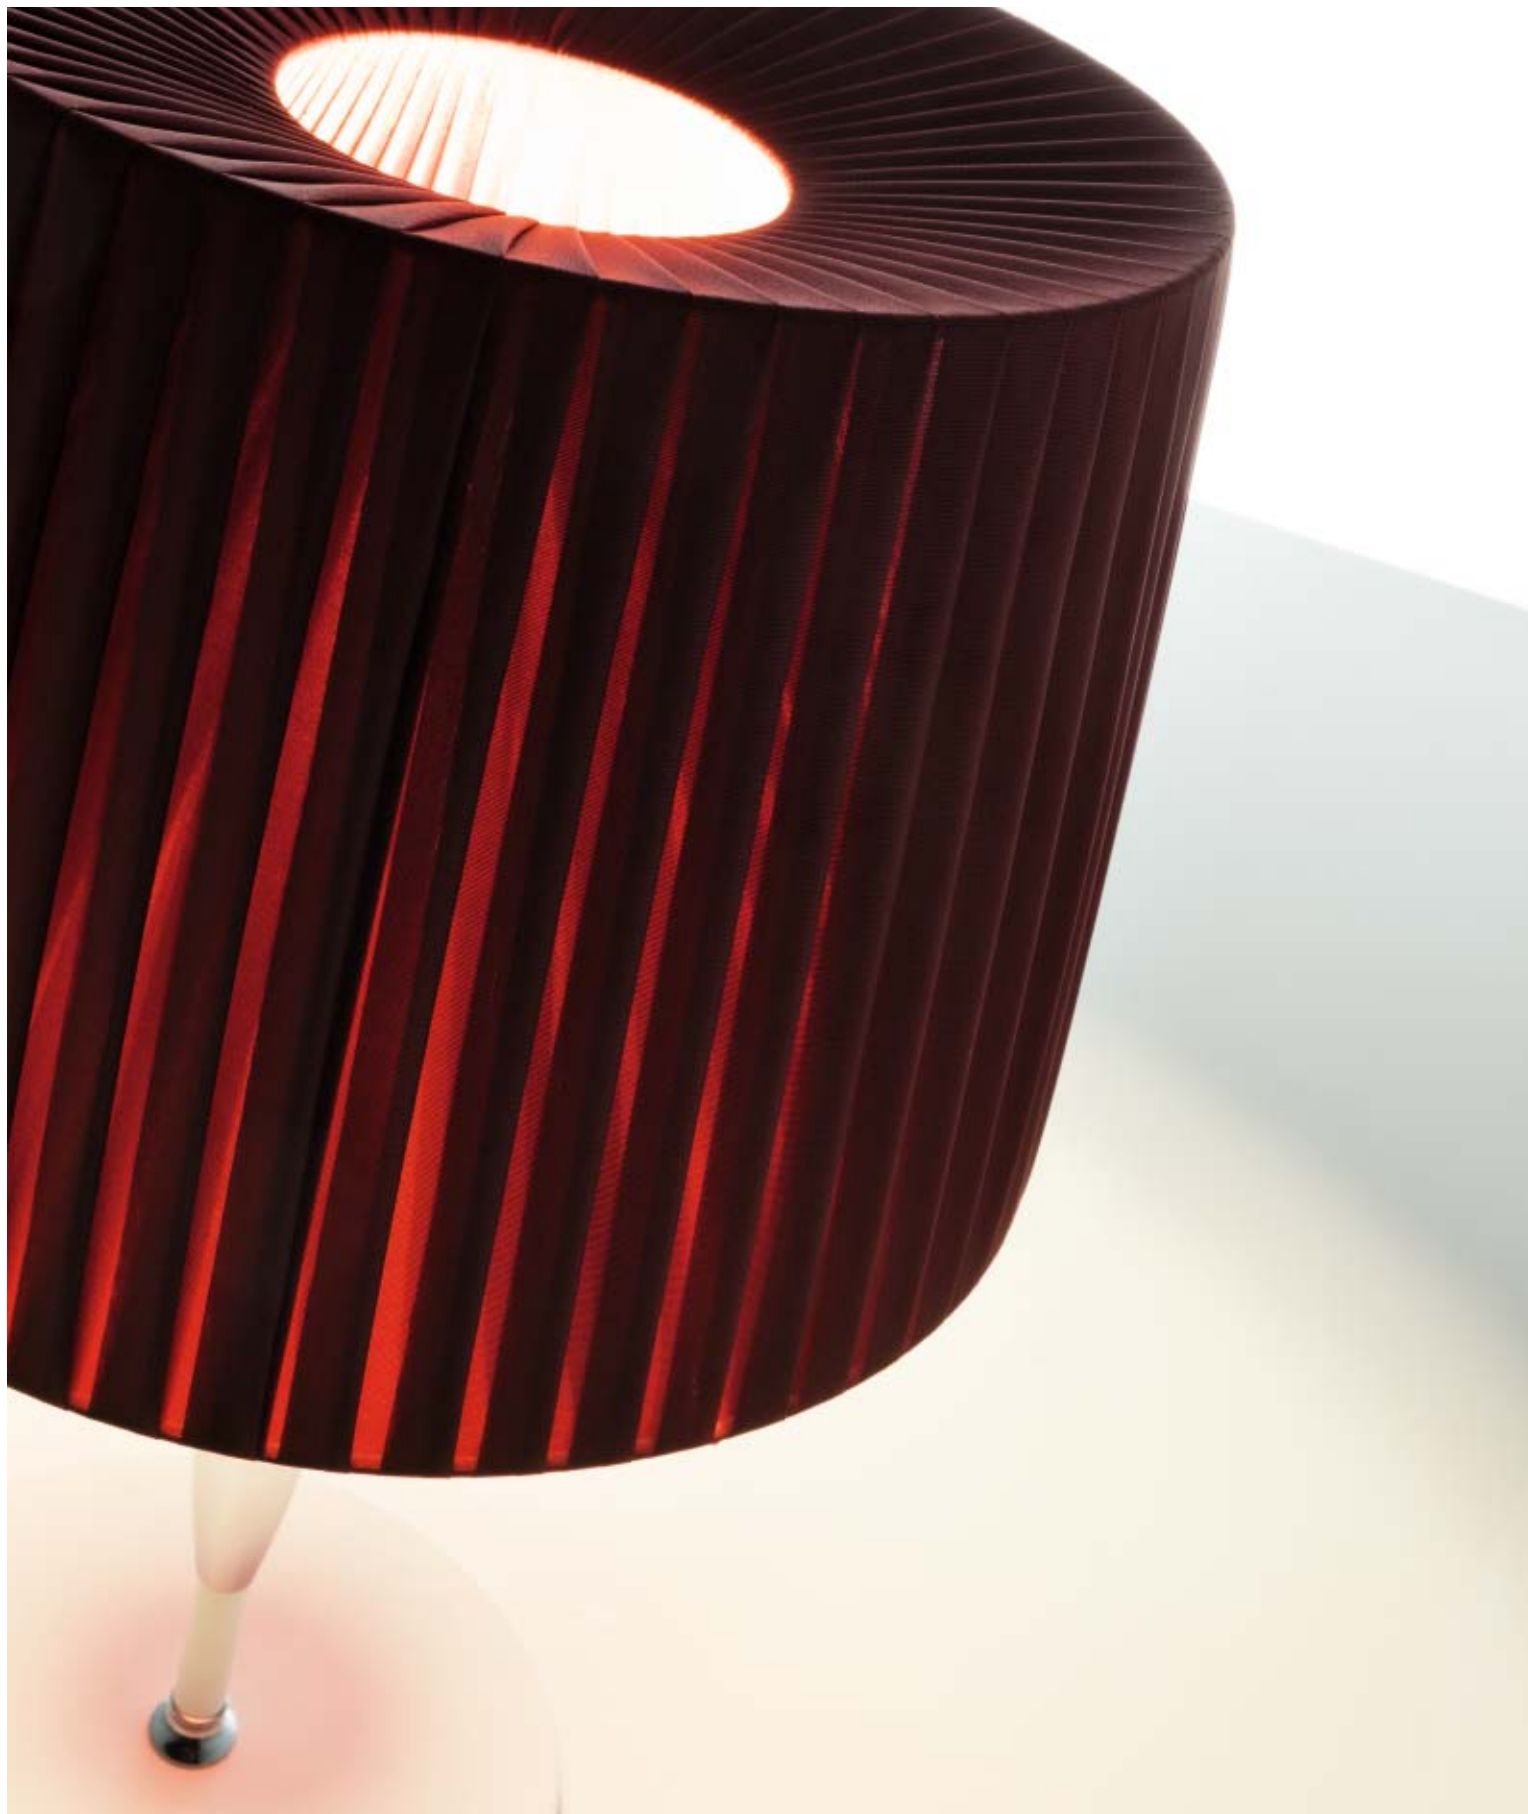

design L4B

vintage
shades

design L4B

vintage
shades
design L4B

vintage
shades
design L4B

VS SQ SO 40

1 x max 70W E27
1 x max 23W E27
1 X E27 SUITABLE FOR LED LAMPS

VS SQ SO 60