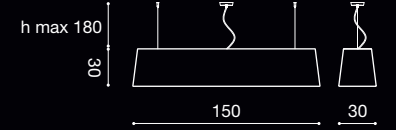

VS RE SO 150

4 x max 42W E27
4 x max 20W E27
4 x E27 SUITABLE FOR LED LAMPS

1 x max 70W E27
1 x max 23W E27
1 X E27 SUITABLE FOR LED LAMPS

3 x max 42W E27
3 x max 20W E27
3 x E27 SUITABLE FOR LED LAMPS

6 x max 42W E27
6 x max 20W E27
6 x E27 SUITABLE FOR LED LAMPS