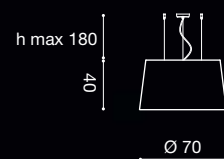

VS CO SO 70

3 x max 42W E27
3 x max 20W E27
3 x E27 SUITABLE FOR LED LAMPS