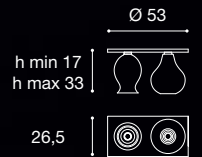

PL 1L

Ø min 13
Ø max 28

1xmax 70W E27
1xmax 23W E27
1 x E27 SUITABLE FOR LED LAMPS

PL 3L

Ø min 43
Ø max 54

3xmax 70W E27
3xmax 23W E27
3 x E27 SUITABLE FOR LED LAMPS

PL 6L

Ø min 65
Ø max 78

6xmax 70W E27
6xmax 23W E27
6 x E27 SUITABLE FOR LED LAMPS

PL 2L

26,5

2xmax 70W E27
2xmax 23W E27
2 x E27 SUITABLE FOR LED LAMPS

SO 6L VERTICAL

Ø 68

6xmax 60W E27
6xmax 15W E27
6 x E27 SUITABLE FOR LED LAMPS