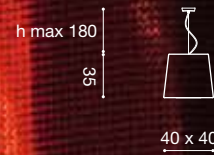

design L4B

vintage
shades

design L4B

vintage
shades
design L4B

vintage
shades
design L4B

VS SQ SO 40

1 x max 70W E27
1 x max 23W E27
1 X E27 SUITABLE FOR LED LAMPS

VS SQ SO 60