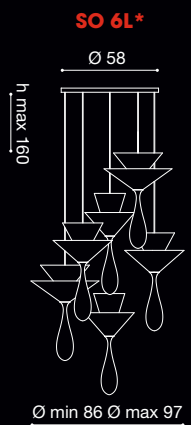

h max 160
h min 31
h max 48

Ø min 43
Ø max 54

3xmax 70W E27
3xmax 23W E27
3 x E27 SUITABLE FOR LED LAMPS

SO 6L

h max 140
h min 31
h max 48

Ø min 65
Ø max 78

6xmax 70W E27
6xmax 23W E27
6 x E27 SUITABLE FOR LED LAMPS

TR

Ø min 43
Ø max 56

h max 185 - h min 168

Ø 35

3xmax 100W E27
3xmax 23W E27
3 x E27 SUITABLE FOR LED LAMPS

AP MIRROR

52

30

1xmax 100W E27
1xmax 20W E27
1 x E27 SUITABLE FOR LED LAMPS

AP

h min 31 - h max 48

Ø 10

min 24 - max 31,5

Ø min 13 - Ø max 28

1xmax 100W E27
1xmax 20W E27
1 x E27 SUITABLE FOR LED LAMPS

3 x max 42W E27
3 x max 23W E27
3 x E27 SUITABLE FOR LED LAMPS