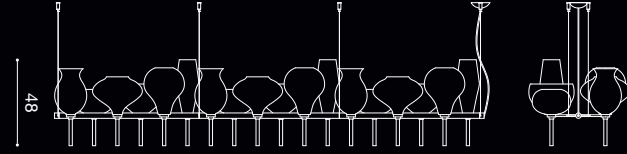

6xmax 60W E27
6xmax 15W E27
6 x E27 SUITABLE FOR LED LAMPS

SO 12L HORIZONTAL

161

12xmax 60W E27
12xmax 15W E27
12 x E27 SUITABLE FOR LED LAMPS

SO 18L HORIZONTAL

239

56,5

18xmax 60W E27
18xmax 15W E27
18 x E27 SUITABLE FOR LED LAMPS

PL 1L

Ø min 13
Ø max 28

1xmax 70W E27
1xmax 23W E27
1 x E27 SUITABLE FOR LED LAMPS

PL 3L

Ø min 43
Ø max 54

3xmax 70W E27
3xmax 23W E27
3 x E27 SUITABLE FOR LED LAMPS

PL 6L

Ø min 65
Ø max 78