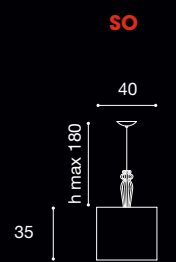

zane

design **Andrea Lazzari**

1x max 70W E27
1x max 30W E27
1 x E27 SUITABLE FOR LED LAMPS

1x max 105W E27
1x max 30W E27
1 x E27 SUITABLE FOR LED LAMPS

1x max 105W E27
1x max 23W E27
1 x E27 SUITABLE FOR LED LAMPS