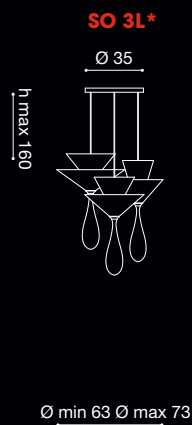

h max 160
h min 31
h max 48

Ø min 43
Ø max 54

3xmax 70W E27
3xmax 23W E27
3 x E27 SUITABLE FOR LED LAMPS

SO 6L

h max 140
h min 31
h max 48

Ø min 65
Ø max 78

6xmax 70W E27
6xmax 23W E27
6 x E27 SUITABLE FOR LED LAMPS

TR

Ø min 43
Ø max 56

h max 185 - h min 168

Ø 35

3xmax 100W E27
3xmax 23W E27
3 x E27 SUITABLE FOR LED LAMPS

AP MIRROR

52

30

1xmax 100W E27
1xmax 20W E27
1 x E27 SUITABLE FOR LED LAMPS

AP

h min 31 - h max 48

Ø 10

min 24 - max 31,5

Ø min 13 - Ø max 28

1xmax 100W E27
1xmax 20W E27
1 x E27 SUITABLE FOR LED LAMPS

3 x max 42W E27
3 x max 23W E27
3 x E27 SUITABLE FOR LED LAMPS