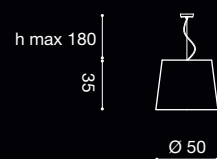

VS RE AP/PL 120 FLAT

4 x max 42W E27
4 x max 15W E27
4 x E27 SUITABLE FOR LED LAMPS

VS RE AP/PL 150 FLAT

6 x max 42W E27
6 x max 15W E27
6 x E27 SUITABLE FOR LED LAMPS

VS CO SO 50

1 x max 70W E27
1 x max 23W E27
1 X E27 SUITABLE FOR LED LAMPS