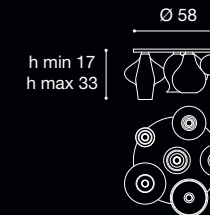

PL 1L

Ø min 13
Ø max 28

1xmax 70W E27
1xmax 23W E27
1 x E27 SUITABLE FOR LED LAMPS

PL 3L

Ø min 43
Ø max 54

3xmax 70W E27
3xmax 23W E27
3 x E27 SUITABLE FOR LED LAMPS

PL 6L

Ø min 65
Ø max 78