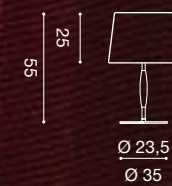

VS CO TR

1 x max 200W E27
1 x max 100W E27
1 x max 32W E27
1 x E27 SUITABLE FOR LED LAMPS

VS SQ TR

1 x max 200W E27
1 x max 100W E27
1 x max 32W E27
1 x E27 SUITABLE FOR LED LAMPS

VS CO TA

1 x max 70W E27
1 x max 23W E27
1 x E27 SUITABLE FOR LED LAMPS