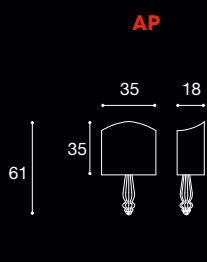

1x max 70W E27
1x max 30W E27
1 x E27 SUITABLE FOR LED LAMPS