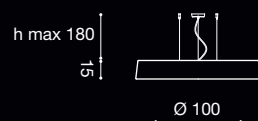

VS CO SO 50 FLAT

2 x max 42W E27
2 x max 15W E27
2 x E27 SUITABLE FOR LED LAMPS

VS CO SO 70 FLAT

4 x max 42W E27
4 x max 15W E27
4 x E27 SUITABLE FOR LED LAMPS

VS CO SO 100 FLAT

6 x max 42W E27
6 x max 15W E27
6 x E27 SUITABLE FOR LED LAMPS