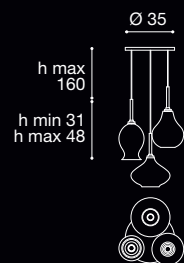

SO 12L VERTICAL

Ø 100

12xmax 60W E27
12xmax 15W E27
12 x E27 SUITABLE FOR LED LAMPS

SO 66L VERTICAL

Ø 68

12xmax 60W E27
12xmax 15W E27
12 x E27 SUITABLE FOR LED LAMPS

SO 666L VERTICAL

Ø 68

18xmax 60W E27
18xmax 15W E27
18 x E27 SUITABLE FOR LED LAMPS

Venezia

design Diego Chilà

SO 1L

h min 31 - h max 48

min 13 - max 28

1xmax 100W E27
1xmax 20W E27

SO 3L

h max 160
h min 31
h max 48

Ø min 43
Ø max 54

3xmax 70W E27
3xmax 23W E27
3 x E27 SUITABLE FOR LED LAMPS

SO 6L

h max 140
h min 31
h max 48

Ø min 65
Ø max 78

6xmax 70W E27
6xmax 23W E27
6 x E27 SUITABLE FOR LED LAMPS

TR

Ø min 43
Ø max 56

h max 185 - h min 168

Ø 35

3xmax 100W E27
3xmax 23W E27
3 x E27 SUITABLE FOR LED LAMPS

AP MIRROR

52

30