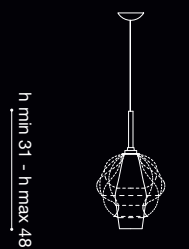

6xmax 70W E27
6xmax 23W E27
6 x E27 SUITABLE FOR LED LAMPS

PL 2L

26,5

2xmax 70W E27
2xmax 23W E27
2 x E27 SUITABLE FOR LED LAMPS

SO 6L VERTICAL

Ø 68

6xmax 60W E27
6xmax 15W E27
6 x E27 SUITABLE FOR LED LAMPS

SO 12L VERTICAL

Ø 100

12xmax 60W E27
12xmax 15W E27
12 x E27 SUITABLE FOR LED LAMPS

SO 66L VERTICAL

Ø 68

12xmax 60W E27
12xmax 15W E27
12 x E27 SUITABLE FOR LED LAMPS

SO 666L VERTICAL

Ø 68

18xmax 60W E27
18xmax 15W E27
18 x E27 SUITABLE FOR LED LAMPS

Venezia

design Diego Chilà

SO 1L

h min 31 - h max 48

min 13 - max 28

1xmax 100W E27
1xmax 20W E27

SO 3L

h max 160
h min 31
h max 48

Ø min 43
Ø max 54

3xmax 70W E27
3xmax 23W E27
3 x E27 SUITABLE FOR LED LAMPS

SO 6L

h max 140
h min 31
h max 48

Ø min 65
Ø max 78

6xmax 70W E27
6xmax 23W E27
6 x E27 SUITABLE FOR LED LAMPS