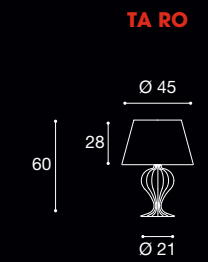

1x max 105W E27
1x max 30W E27
1 x E27 SUITABLE FOR LED LAMPS