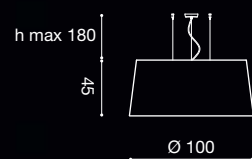

VS CO SO 100

6 x max 42W E27
6 x max 20W E27
6 x E27 SUITABLE FOR LED LAMPS