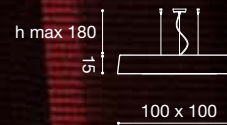

VS SQ SO 100 FLAT

6 x max 42W E27
6 x max 15W E27
6 x E27 SUITABLE FOR LED LAMPS